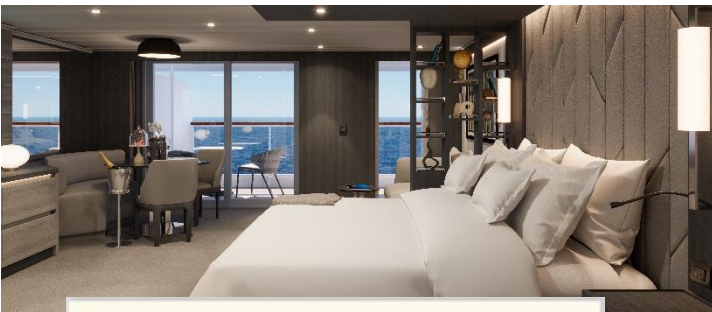

北歐 5晚丹麥、瑞典、挪威及 德國遊輪假期

遊輪套票尊享禮遇

【An Invitation to Explora】

凡於5月26日前報名指定航次及套房，可享船票高達7折優惠。

(優惠名額有限，先到先得，只適用於全新之訂單，並受相關條款及細則約束)

【旅程包含以下禮遇】

- 九款特色美食，包括套房內送餐服務
- 飲料、優質葡萄酒和高級烈酒、特色咖啡、茶和軟飲無限量隨時供應，以及套房內的迷你吧
- 享用水療溫泉區
- 高速Wi-Fi
- 團隊養修課程、健身和冥想活動及特色體驗
- 全程小費
- 從港口到市中心的接駁服務 (視需求安排且根據港口實際情況為準)
- 登船日套房歡迎香檳

意鉞三號

Explora III

啟航日期：2026年9月2日

首航年份: 2026 (新船)
排水量: 72,810
載客量: 926

啟航日期 - 2026年	Ocean Terrace Suite 海景露台套房 (Cat. OT1) Size: Approx. 35M. ²	Ocean Grand Terrace Suite 海景豪華露台套房 (Cat. GT) Size: Approx. 39M. ²	Penthouse 海中閣套房 (Cat. PH) Size: Approx. 43M. ²
9月2日 / 02 SEP	HK\$39,650起 HK\$35,680起	HK\$48,280起 HK\$43,450起	HK\$51,420起 HK\$46,280起